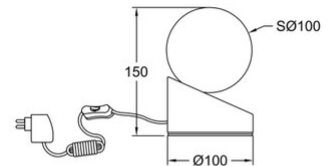

# Gravity

<b>Codice</b>	<b>3360-30-102</b>
<b>Tipologia</b>	Tavolo
<b>Designer</b>	Variaforma
<b>Codice a Barre</b>	8019282085096
<b>Tariffa doganale</b>	94052190
<b>Colore</b>	Bianco
<b>Materiale</b>	Struttura in metallo e vetro soffiato
<b>IP</b>	IP20
<b>Classe di Isolamento</b>	 CL2
<b>Dimensioni della Lampada</b>	150mm Ø100mm - 0.8kg
<b>Dimensioni della Scatola</b>	170x210x170mm - 0.9kg
	<b>Sorgente luminosa 1</b>
<b>Sorgente</b>	LED Integrato
<b>Accensione</b>	Regolazione luce al tocco
<b>Flusso Sorgente Luminosa</b>	470 lm
<b>Temperatura Colore</b>	Warm white 3000K
<b>Classe Energetica</b>	
	<b>Specifica elettrica 1</b>
<b>Tensione di Alimentazione</b>	230V AC 50Hz
<b>Potenza Totale Assorbita</b>	5W