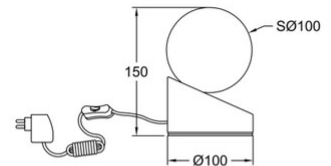

Gravity

Codice	3360-30-102
Tipologia	Tavolo
Designer	Variaforma
Codice a Barre	8019282085096
Tariffa doganale	94052190
Colore	Bianco
Materiale	Struttura in metallo e vetro soffiato
IP	IP20
Classe di Isolamento	 CL2
Dimensioni della Lampada	150mm Ø100mm - 0.8kg
Dimensioni della Scatola	170x210x170mm - 0.9kg
	Sorgente luminosa 1
Sorgente	LED Integrato
Accensione	Regolazione luce al tocco
Flusso Sorgente Luminosa	470 lm
Temperatura Colore	Warm white 3000K
Classe Energetica	
	Specifica elettrica 1
Tensione di Alimentazione	230V AC 50Hz
Potenza Totale Assorbita	5W