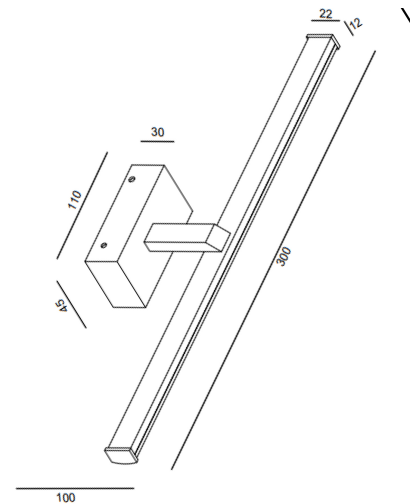

Nala

Codice	3361-21-102
Tipologia	Parete
Designer	S.T. Fabas Luce
Codice a Barre	8019282512820
Tariffa doganale	94051190
Colore	Bianco
Materiale	Struttura in metallo e metacrilato
IP	IP44
Classe di Isolamento	
Dimensioni della Lampada	300x100x45mm - 0.3kg
Dimensioni della Scatola	340x115x60mm - 0.4kg
	Sorgente luminosa 1
Sorgente	LED 6W Inclusa
Flusso Apparecchio	700 lm
Temperatura Colore	Warm white 3000K
	Specifica elettrica 1
Tensione di Alimentazione	230 Vac 50Hz