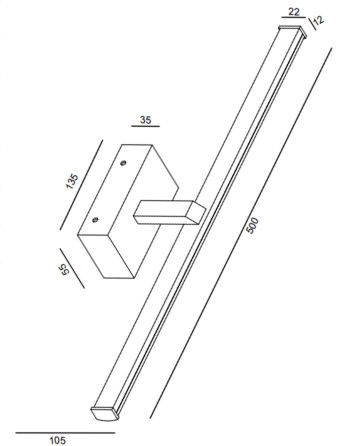

## Nala

<b>Codice</b>	<b>3361-26-101</b>
<b>Tipologia</b>	Parete
<b>Designer</b>	S.T. Fabas Luce
<b>Codice a Barre</b>	8019282512790
<b>Tariffa doganale</b>	94051190
<b>Colore</b>	Nero
<b>Materiale</b>	Struttura in metallo e metacrilato
<b>IP</b>	IP44
<b>Classe di Isolamento</b>	
<b>Dimensioni della Lampada</b>	500x105x55mm - 0.5kg
<b>Dimensioni della Scatola</b>	540x115x70mm - 0.6kg
<b>Sorgente luminosa 1</b>	
<b>Sorgente</b>	LED Integrato
<b>Flusso Apparecchio</b>	1200 lm
<b>Temperatura Colore</b>	Warm white 3000K
<b>Classe Energetica</b>	
<b>Specifica elettrica 1</b>	
<b>Tensione di Alimentazione</b>	230 Vac 50Hz
<b>Potenza Totale Assorbita</b>	10W