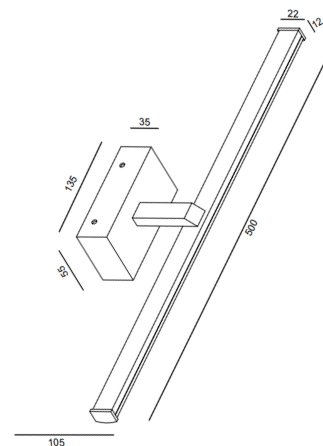

Nala

Codice	3361-26-102
Tipologia	Parete
Designer	S.T. Fabas Luce
Codice a Barre	8019282512837
Tariffa doganale	94051190
Colore	Bianco
Materiale	Struttura in metallo e metacrilato
IP	IP44
Classe di Isolamento	
Dimensioni della Lampada	500x105x55mm - 0.5kg
Dimensioni della Scatola	540x115x70mm - 0.6kg
	Sorgente luminosa 1
Sorgente	LED Integrato
Flusso Apparecchio	1200 lm
Temperatura Colore	Warm white 3000K
Classe Energetica	
	Specifica elettrica 1
Tensione di Alimentazione	230 Vac 50Hz
Potenza Totale Assorbita	10W