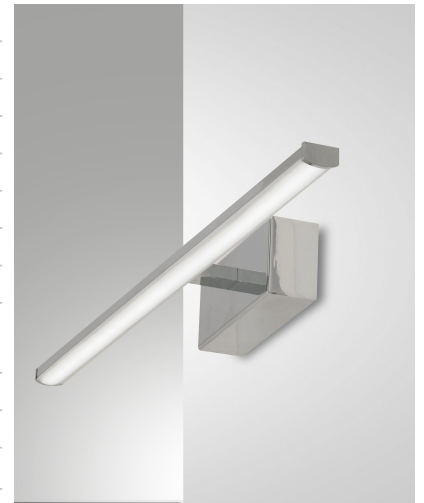

## Nala

<b>Codice</b>	<b>3361-26-138</b>
<b>Tipologia</b>	Parete
<b>Designer</b>	S.T. Fabas Luce
<b>Codice a Barre</b>	8019282085621
<b>Tariffa doganale</b>	94051190
<b>Colore</b>	Cromo
<b>Materiale</b>	Struttura in metallo e metacrilato
<b>IP</b>	IP44
<b>Classe di Isolamento</b>	
<b>Dimensioni della Lampada</b>	500x105x55mm - 0.5kg
<b>Dimensioni della Scatola</b>	540x115x70mm - 0.6kg
	<b>Sorgente luminosa 1</b>
<b>Sorgente</b>	LED Integrato
<b>Flusso Apparecchio</b>	1200 lm
<b>Temperatura Colore</b>	Warm white 3000K
<b>Classe Energetica</b>	
	<b>Specifica elettrica 1</b>
<b>Tensione di Alimentazione</b>	230 Vac 50Hz
<b>Potenza Totale Assorbita</b>	10W