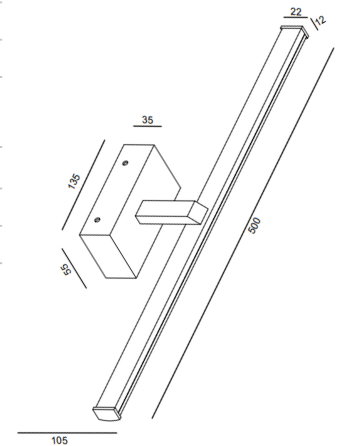

## Nala

<b>Codice</b>	<b>3361-26-138</b>
<b>Tipologia</b>	Parete
<b>Designer</b>	S.T. Fabas Luce
<b>Codice a Barre</b>	8019282085621
<b>Tariffa doganale</b>	94051190
<b>Colore</b>	Cromo
<b>Materiale</b>	Struttura in metallo e metacrilato
<b>IP</b>	IP44
<b>Classe di Isolamento</b>	
<b>Dimensioni della Lampada</b>	500x105x55mm - 0.5kg
<b>Dimensioni della Scatola</b>	540x115x70mm - 0.6kg
	<b>Sorgente luminosa 1</b>
<b>Sorgente</b>	LED Integrato
<b>Flusso Apparecchio</b>	1200 lm
<b>Temperatura Colore</b>	Warm white 3000K
<b>Classe Energetica</b>	
	<b>Specifica elettrica 1</b>
<b>Tensione di Alimentazione</b>	230 Vac 50Hz
<b>Potenza Totale Assorbita</b>	10W