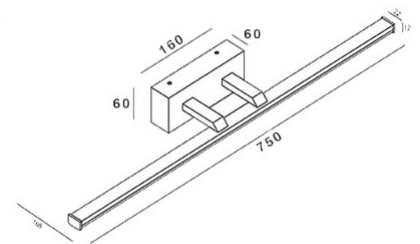

Nala

| | |
|----------------------------------|--|
| Codice | 3361-28-138 |
| Tipologia | Parete |
| Designer | S.T. Fabas Luce |
| Codice a Barre | 8019282111719 |
| Tariffa doganale | 94051190 |
| Colore | Cromo |
| Materiale | Struttura in metallo e metacrilato |
| IP | IP44 |
| Classe di Isolamento |  CL2 |
| Dimensioni della Lampada | 750x105x60mm - 0.6kg |
| Dimensioni della Scatola | 115x785x70mm - 0.9kg |
| | Sorgente luminosa 1 |
| Sorgente | LED Integrato |
| Flusso Sorgente Luminosa | 1850 lm |
| Temperatura Colore | Warm white 3000K |
| Classe Energetica |  |
| | Specifica elettrica 1 |
| Tensione di Alimentazione | 230V AC 50Hz |
| Potenza Totale Assorbita | 15W |