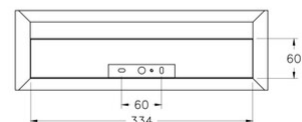

Badia

Codice	3383-21-215
Tipologia	Parete
Designer	Variaforma
Codice a Barre	8019282094586
Tariffa doganale	94051190
Colore	Quercia
Materiale	Struttura in metallo e legno
IP	IP20
Classe di Isolamento	 CL1
Smart Luce	 Compatibile
Dimensioni della Lampada	380x110x120mm - 1.8kg
Dimensioni della Scatola	140x400x130mm - 2kg
	Sorgente luminosa 1
Sorgente	LED Integrato
Flusso Sorgente Luminosa	1940 lm
Temperatura Colore	Warm white 3000K
Classe Energetica	
	Specifica elettrica 1
Tensione di Alimentazione	230V AC 50Hz
Potenza Totale Assorbita	16W