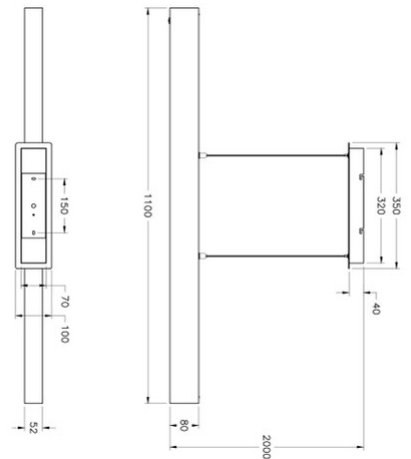

Badia

Codice	3383-40-215
Tipologia	Sospensione
Designer	Variaforma
Codice a Barre	8019282094593
Tariffa doganale	94051190
Colore	Quercia
Materiale	Struttura in metallo e legno
IP	IP20
Classe di Isolamento	 CL1
Smart Luce	 Compatibile
Dimensioni della Lampada	1100x100xMax 2000mm - 3.9kg
Dimensioni della Scatola	1210x125x150mm - 4.8kg
	Sorgente luminosa 1
Sorgente	LED 43W Integrato
Accensione	Regolazione luce con pulsante
Flusso Sorgente Luminosa	4320 lm
Temperatura Colore	Warm white 3000K
Classe Energetica	 E
	Specifica elettrica 1
Tensione di Alimentazione	230V AC 50Hz
Potenza Totale Assorbita	43W