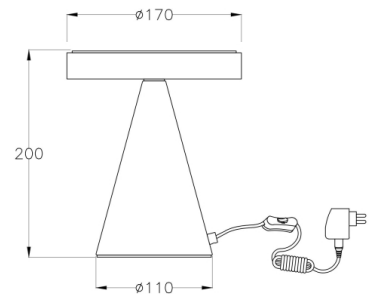

Neutra

Codice	3386-34-101
Tipologia	Tavolo
Designer	Variaforma
Codice a Barre	8019282511465
Tariffa doganale	94052190
Colore	Nero
Materiale	Struttura in metallo e metacrilato
IP	IP20
Classe di Isolamento	
Dimensioni della Lampada	200mm Ø170mm - 1kg
Dimensioni della Scatola	230x230x250mm - 1.2kg
	Sorgente luminosa 1
Sorgente	LED Integrato
Accensione	Regolazione luce al tocco
Flusso Apparecchio	750 lm
Temperatura Colore	Warm white 3000K
Classe Energetica	
	Specifica elettrica 1
Tensione di Alimentazione	230 Vac 50Hz
Potenza Totale Assorbita	8W