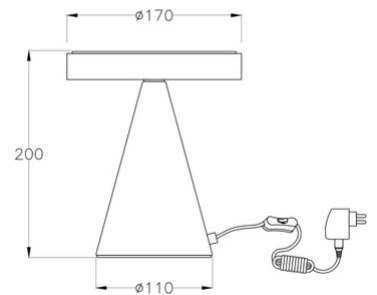

Neutra

Codice	3386-34-102
Tipologia	Tavolo
Designer	Variaforma
Codice a Barre	8019282094647
Tariffa doganale	94052190
Colore	Bianco
Materiale	Struttura in metallo e metacrilato
IP	IP20
Classe di Isolamento	 CL2
Dimensioni della Lampada	200mm Ø170mm - 1kg
Dimensioni della Scatola	230x230x250mm - 1.2kg
	Sorgente luminosa 1
Sorgente	LED Integrato
Accensione	Regolazione luce al tocco
Flusso Sorgente Luminosa	750 lm
Temperatura Colore	Warm white 3000K
Classe Energetica	
	Specifica elettrica 1
Tensione di Alimentazione	230V AC 50Hz
Potenza Totale Assorbita	8W