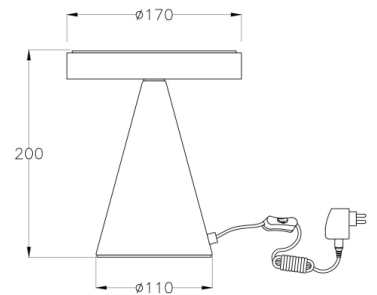

Neutra

| | |
|----------------------------------|---|
| Codice | 3386-34-102 |
| Tipologia | Tavolo |
| Designer | Variaforma |
| Codice a Barre | 8019282094647 |
| Tariffa doganale | 94052190 |
| Colore | Bianco |
| Materiale | Struttura in metallo e metacrilato |
| IP | IP20 |
| Classe di Isolamento |  |
| Dimensioni della Lampada | 200mm Ø170mm - 1kg |
| Dimensioni della Scatola | 230x230x250mm - 1.2kg |
| | Sorgente luminosa 1 |
| Sorgente | LED Integrato |
| Accensione | Regolazione luce al tocco |
| Flusso Apparecchio | 750 lm |
| Temperatura Colore | Warm white 3000K |
| Classe Energetica |  |
| | Specifica elettrica 1 |
| Tensione di Alimentazione | 230 Vac 50Hz |
| Potenza Totale Assorbita | 8W |