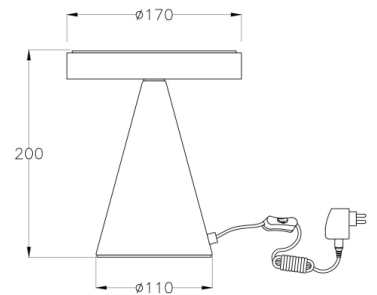

Neutra

Codice	3386-34-178
Tipologia	Tavolo
Designer	Variaforma
Codice a Barre	8019282094661
Tariffa doganale	94052190
Colore	Nichel satinato
Materiale	Struttura in metallo e metacrilato
IP	IP20
Classe di Isolamento	
Dimensioni della Lampada	200mm Ø170mm - 1kg
Dimensioni della Scatola	230x230x250mm - 1.2kg
	Sorgente luminosa 1
Sorgente	LED Integrato
Accensione	Regolazione luce al tocco
Flusso Apparecchio	750 lm
Temperatura Colore	Warm white 3000K
Classe Energetica	
	Specifica elettrica 1
Tensione di Alimentazione	230 Vac 50Hz
Potenza Totale Assorbita	8W