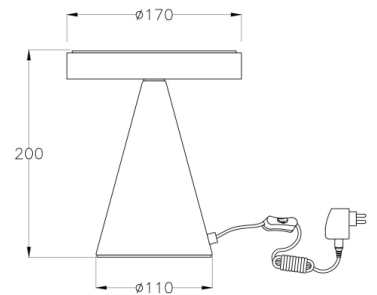

## Neutra

<b>Codice</b>	<b>3386-34-225</b>
<b>Tipologia</b>	Tavolo
<b>Designer</b>	Variaforma
<b>Codice a Barre</b>	8019282094654
<b>Tariffa doganale</b>	94052190
<b>Colore</b>	Oro opaco
<b>Materiale</b>	Struttura in metallo e metacrilato
<b>IP</b>	IP20
<b>Classe di Isolamento</b>	
<b>Dimensioni della Lampada</b>	200mm Ø170mm - 1kg
<b>Dimensioni della Scatola</b>	230x230x250mm - 1.2kg
	<b>Sorgente luminosa 1</b>
<b>Sorgente</b>	LED Integrato
<b>Accensione</b>	Regolazione luce al tocco
<b>Flusso Apparecchio</b>	750 lm
<b>Temperatura Colore</b>	Warm white 3000K
<b>Classe Energetica</b>	
	<b>Specifica elettrica 1</b>
<b>Tensione di Alimentazione</b>	230 Vac 50Hz
<b>Potenza Totale Assorbita</b>	8W