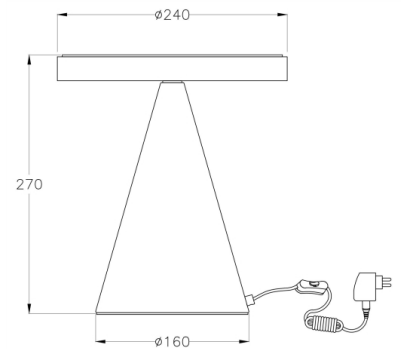

## Neutra

<b>Codice</b>	<b>3386-35-101</b>
<b>Tipologia</b>	Tavolo
<b>Designer</b>	Variaforma
<b>Codice a Barre</b>	8019282511472
<b>Tariffa doganale</b>	94052190
<b>Colore</b>	Nero
<b>Materiale</b>	Struttura in metallo e metacrilato
<b>IP</b>	IP20
<b>Classe di Isolamento</b>	
<b>Dimensioni della Lampada</b>	270mm Ø240mm - 1.8kg
<b>Dimensioni della Scatola</b>	300x300x320mm - 2kg
	<b>Sorgente luminosa 1</b>
<b>Sorgente</b>	LED Integrato
<b>Accensione</b>	Regolazione luce al tocco
<b>Flusso Apparecchio</b>	1260 lm
<b>Temperatura Colore</b>	Warm white 3000K
<b>Classe Energetica</b>	
	<b>Specifica elettrica 1</b>
<b>Tensione di Alimentazione</b>	230 Vac 50Hz
<b>Potenza Totale Assorbita</b>	12W