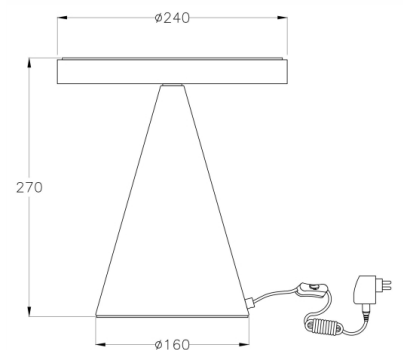

## Neutra

<b>Codice</b>	<b>3386-35-178</b>
<b>Tipologia</b>	Tavolo
<b>Designer</b>	Variaforma
<b>Codice a Barre</b>	8019282094692
<b>Tariffa doganale</b>	94052190
<b>Colore</b>	Nichel satinato
<b>Materiale</b>	Struttura in metallo e metacrilato
<b>IP</b>	IP20
<b>Classe di Isolamento</b>	
<b>Dimensioni della Lampada</b>	270mm Ø240mm - 1.8kg
<b>Dimensioni della Scatola</b>	300x300x320mm - 2kg
	<b>Sorgente luminosa 1</b>
<b>Sorgente</b>	LED Integrato
<b>Accensione</b>	Regolazione luce al tocco
<b>Flusso Apparecchio</b>	1260 lm
<b>Temperatura Colore</b>	Warm white 3000K
<b>Classe Energetica</b>	
	<b>Specifica elettrica 1</b>
<b>Tensione di Alimentazione</b>	230 Vac 50Hz
<b>Potenza Totale Assorbita</b>	12W