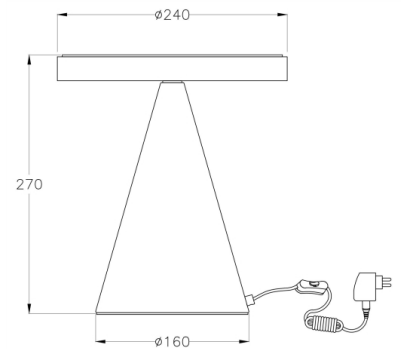

Neutra

Codice	3386-35-225
Tipologia	Tavolo
Designer	Variaforma
Codice a Barre	8019282094708
Tariffa doganale	94052190
Colore	Oro opaco
Materiale	Struttura in metallo e metacrilato
IP	IP20
Classe di Isolamento	
Dimensioni della Lampada	270mm Ø240mm - 1.8kg
Dimensioni della Scatola	300x300x320mm - 2kg
	Sorgente luminosa 1
Sorgente	LED 12W Inclusa
Accensione	Touch dimmer
Flusso Apparecchio	1260 lm
Temperatura Colore	Warm white 3000K
	Specifica elettrica 1
Tensione di Alimentazione	230 Vac 50Hz