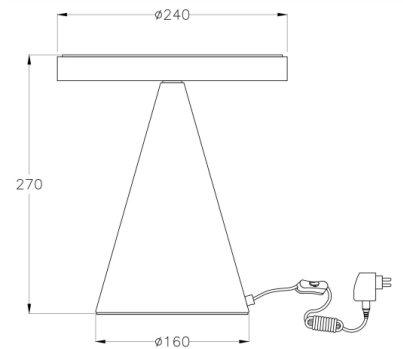

Neutra

Codice	3386-35-287
Tipologia	Tavolo
Designer	Variaforma
Codice a Barre	8019282094715
Tariffa doganale	94052190
Colore	Verde
Materiale	Struttura in metallo e metacrilato
IP	IP20
Classe di Isolamento	
Dimensioni della Lampada	270mm Ø240mm - 1.8kg
Dimensioni della Scatola	300x300x320mm - 2kg
	Sorgente luminosa 1
Sorgente	LED Integrato
Accensione	Touch dimmer
Flusso Apparecchio	1260 lm
Temperatura Colore	Warm white 3000K
Classe Energetica	
	Specifica elettrica 1
Tensione di Alimentazione	230 Vac 50Hz
Potenza Totale Assorbita	12W