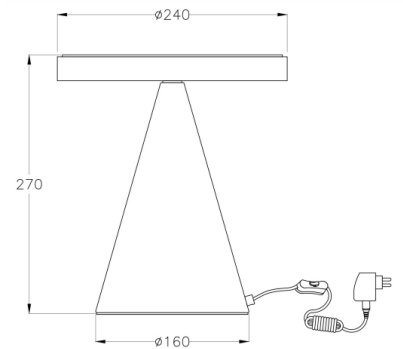

Neutra

Codice	3386-35-287
Tipologia	Tavolo
Designer	Variaforma
Codice a Barre	8019282094715
Tariffa doganale	94052190
Colore	Verde
Materiale	Struttura in metallo e metacrilato
IP	IP20
Classe di Isolamento	
Dimensioni della Lampada	270mm Ø240mm - 1.8kg
Dimensioni della Scatola	300x300x320mm - 2kg
	Sorgente luminosa 1
Sorgente	LED Integrato
Accensione	Regolazione luce al tocco
Flusso Apparecchio	1260 lm
Temperatura Colore	Warm white 3000K
Classe Energetica	
	Specifica elettrica 1
Tensione di Alimentazione	230 Vac 50Hz
Potenza Totale Assorbita	12W