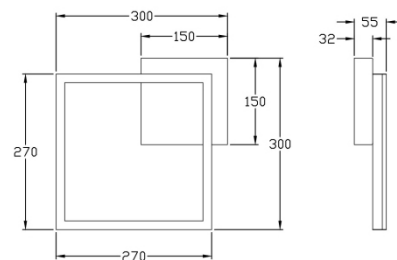

Bard

Montaggio a parete o soffitto

Codice	3394-21-101-01
Tipologia	Parete
Designer	S.T. Fabas Luce
Codice a Barre	8019282549116
Tariffa doganale	94051190
Colore	Nero
Materiale	Struttura in metallo e metacrilato
IP	IP20
IK	05
Classe di Isolamento	
Smart Luce	 Integrato
Dimensioni della Lampada	300x300x55mm - 0.9kg
Dimensioni della Scatola	350x350x80mm - 1.1kg
Sorgente	Sorgente luminosa 1 LED Integrato
Caratteristiche LED	SMD
Flusso Apparecchio	2160 lm
Temperatura Colore	Warm white 3000K
Classe Energetica	
Tensione di Alimentazione	Specifica elettrica 1 230 Vac 50Hz
Potenza Totale Assorbita	22W
Sistema di Controllo	Dimmerabile a taglio di fase