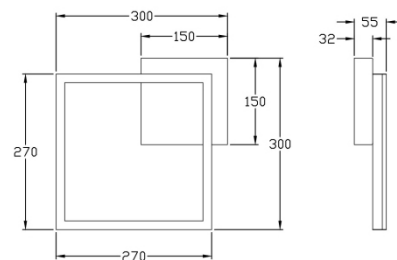

Bard

Montaggio a parete o soffitto

Codice	3394-21-101
Tipologia	Parete
Designer	S.T. Fabas Luce
Codice a Barre	8019282545637
Tariffa doganale	94051190
Colore	Nero
Materiale	Struttura in metallo e metacrilato
IP	IP20
IK	05
Classe di Isolamento	
Smart Luce	 Compatibile
Dimensioni della Lampada	300x300x55mm - 0.9kg
Dimensioni della Scatola	350x350x70mm - 1.1kg
Sorgente	Sorgente luminosa 1 LED Integrato
Caratteristiche LED	SMD
Flusso Apparecchio	2160 lm
Temperatura Colore	Warm white 3000K
Classe Energetica	
Tensione di Alimentazione	Specifica elettrica 1 230 Vac 50Hz
Potenza Totale Assorbita	22W
Sistema di Controllo	Phase cut dimmable