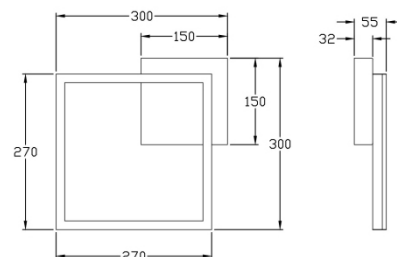

Bard

Montaggio a parete o soffitto

Codice	3394-21-102-01
Tipologia	Parete
Designer	S.T. Fabas Luce
Codice a Barre	8019282514039
Tariffa doganale	94051190
Colore	Bianco
Materiale	Struttura in metallo e metacrilato
IP	IP20
IK	05
Classe di Isolamento	
Smart Luce	 Integrato
Dimensioni della Lampada	300x300x55mm - 0.9kg
Dimensioni della Scatola	350x350x80mm - 1.1kg
	Sorgente luminosa 1
Sorgente	LED Integrato
Flusso Apparecchio	2160 lm
Temperatura Colore	Warm white 3000K
Classe Energetica	
	Specifica elettrica 1
Tensione di Alimentazione	230 Vac 50Hz
Potenza Totale Assorbita	22W
Sistema di Controllo	Dimmerabile a taglio di fase