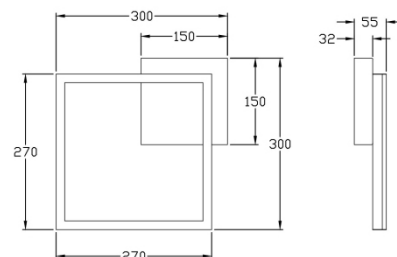

# Bard

Montaggio a parete o soffitto

<b>Codice</b>	<b>3394-21-102</b>
<b>Tipologia</b>	Parete
<b>Designer</b>	S.T. Fabas Luce
<b>Codice a Barre</b>	8019282098232
<b>Tariffa doganale</b>	94051190
<b>Colore</b>	Bianco
<b>Materiale</b>	Struttura in metallo e metacrilato
<b>IP</b>	IP20
<b>IK</b>	05
<b>Classe di Isolamento</b>	
<b>Smart Luce</b>	 Compatibile
<b>Dimensioni della Lampada</b>	300x300x55mm - 0.9kg
<b>Dimensioni della Scatola</b>	350x350x80mm - 1.1kg
	<b>Sorgente luminosa 1</b>
<b>Sorgente</b>	LED Integrato
<b>Flusso Apparecchio</b>	2160 lm
<b>Temperatura Colore</b>	Warm white 3000K
<b>Classe Energetica</b>	
	<b>Specifica elettrica 1</b>
<b>Tensione di Alimentazione</b>	230 Vac 50Hz
<b>Potenza Totale Assorbita</b>	22W
<b>Sistema di Controllo</b>	Dimmerabile a taglio di fase