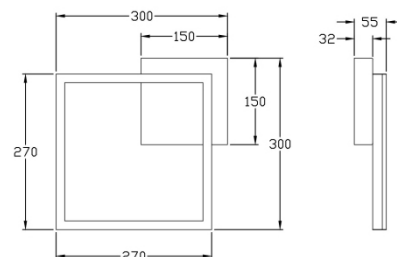

Bard

Montaggio a parete o soffitto

Codice	3394-21-225-01
Tipologia	Parete
Designer	S.T. Fabas Luce
Codice a Barre	8019282514046
Tariffa doganale	94051190
Colore	Oro opaco
Materiale	Struttura in metallo e metacrilato
IP	IP20
IK	05
Classe di Isolamento	
Smart Luce	 Integrato
Dimensioni della Lampada	300x300x55mm - 0.9kg
Dimensioni della Scatola	350x350x80mm - 1.1kg
	Sorgente luminosa 1
Sorgente	LED Integrato
Flusso Apparecchio	2160 lm
Temperatura Colore	Warm white 3000K
Classe Energetica	
	Specifica elettrica 1
Tensione di Alimentazione	230 Vac 50Hz
Potenza Totale Assorbita	22W
Sistema di Controllo	Dimmerabile a taglio di fase