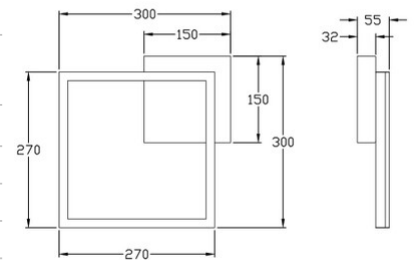

# Bard

Montaggio a parete o soffitto

<b>Codice</b>	<b>3394-21-225-01</b>
<b>Tipologia</b>	Plafoniera
<b>Designer</b>	S.T. Fabas Luce
<b>Codice a Barre</b>	8019282514046
<b>Tariffa doganale</b>	94051190
<b>Colore</b>	Oro opaco
<b>Materiale</b>	Struttura in metallo e metacrilato
<b>IP</b>	IP20
<b>IK</b>	05
<b>Classe di Isolamento</b>	 CL1
<b>Smart Luce</b>	 Integrato
<b>Dimensioni della Lampada</b>	300x300x55mm - 0.9kg
<b>Dimensioni della Scatola</b>	350x350x80mm - 1.1kg
	<b>Sorgente luminosa 1</b>
<b>Sorgente</b>	LED Integrato
<b>Flusso Sorgente Luminosa</b>	2160 lm
<b>Temperatura Colore</b>	Warm white 3000K
<b>Classe Energetica</b>	
	<b>Specifica elettrica 1</b>
<b>Tensione di Alimentazione</b>	230V AC 50Hz
<b>Potenza Totale Assorbita</b>	22W
<b>Sistema di Controllo</b>	Dimmerabile a taglio di fase