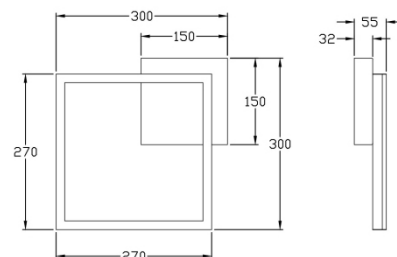

Bard

Montaggio a parete o soffitto

Codice	3394-21-225
Tipologia	Parete
Designer	S.T. Fabas Luce
Codice a Barre	8019282098249
Tariffa doganale	94051190
Colore	Oro opaco
Materiale	Struttura in metallo e metacrilato
IP	IP20
IK	05
Classe di Isolamento	
Smart Luce	 Compatibile
Dimensioni della Lampada	300x300x55mm - 0.9kg
Dimensioni della Scatola	350x350x80mm - 1.1kg
	Sorgente luminosa 1
Sorgente	LED Integrato
Flusso Apparecchio	2160 lm
Temperatura Colore	Warm white 3000K
Classe Energetica	
	Specifica elettrica 1
Tensione di Alimentazione	230 Vac 50Hz
Potenza Totale Assorbita	22W
Sistema di Controllo	Dimmerabile a taglio di fase