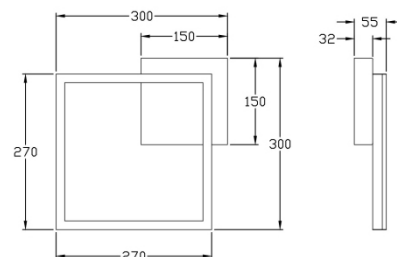

Bard

Montaggio a parete o soffitto

Codice	3394-21-282-01
Tipologia	Parete
Designer	S.T. Fabas Luce
Codice a Barre	8019282514053
Tariffa doganale	94051190
Colore	Antracite
Materiale	Struttura in metallo e metacrilato
IP	IP20
IK	05
Classe di Isolamento	
Smart Luce	 Integrato
Dimensioni della Lampada	300x300x55mm - 0.9kg
Dimensioni della Scatola	350x350x80mm - 1.1kg
	Sorgente luminosa 1
Sorgente	LED Integrato
Flusso Apparecchio	2160 lm
Temperatura Colore	Warm white 3000K
Classe Energetica	
	Specifica elettrica 1
Tensione di Alimentazione	230 Vac 50Hz
Potenza Totale Assorbita	22W
Sistema di Controllo	Dimmerabile a taglio di fase