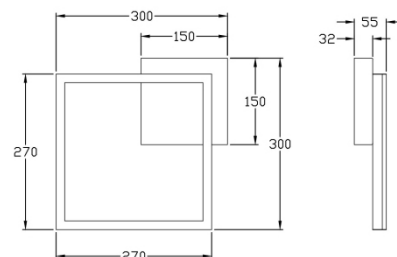

Bard

Montaggio a parete o soffitto

Codice	3394-21-282
Tipologia	Parete
Designer	S.T. Fabas Luce
Codice a Barre	8019282507246
Tariffa doganale	94051190
Colore	Antracite
Materiale	Struttura in metallo e metacrilato
IP	IP20
IK	05
Classe di Isolamento	
Smart Luce	 Compatibile
Dimensioni della Lampada	300x300x55mm - 0.9kg
Dimensioni della Scatola	350x350x80mm - 1.1kg
	Sorgente luminosa 1
Sorgente	LED Integrato
Flusso Apparecchio	2160 lm
Temperatura Colore	Warm white 3000K
Classe Energetica	
	Specifica elettrica 1
Tensione di Alimentazione	230 Vac 50Hz
Potenza Totale Assorbita	22W
Sistema di Controllo	Dimmerabile a taglio di fase