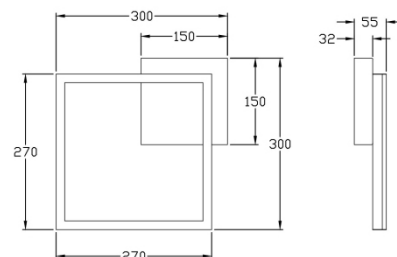

## Bard

Montaggio a parete o soffitto

<b>Codice</b>	<b>3394-21-361-01</b>
<b>Tipologia</b>	Parete
<b>Designer</b>	S.T. Fabas Luce
<b>Codice a Barre</b>	8019282549123
<b>Tariffa doganale</b>	94051190
<b>Colore</b>	Corten
<b>Materiale</b>	Struttura in metallo e metacrilato
<b>IP</b>	IP20
<b>IK</b>	05
<b>Classe di Isolamento</b>	
<b>Smart Luce</b>	 Integrato
<b>Dimensioni della Lampada</b>	300x300x55mm - 0.9kg
<b>Dimensioni della Scatola</b>	350x350x80mm - 1.1kg
	<b>Sorgente luminosa 1</b>
<b>Sorgente</b>	LED Integrato
<b>Flusso Apparecchio</b>	2160 lm
<b>Temperatura Colore</b>	Warm white 3000K
<b>Classe Energetica</b>	
	<b>Specifica elettrica 1</b>
<b>Tensione di Alimentazione</b>	230 Vac 50Hz
<b>Potenza Totale Assorbita</b>	22W
<b>Sistema di Controllo</b>	Dimmerabile a taglio di fase