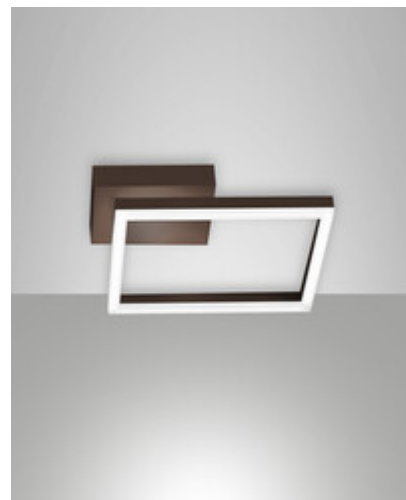

Bard

Montaggio a parete o soffitto

Codice	3394-21-361-01
Tipologia	Plafoniera
Designer	S.T. Fabas Luce
Codice a Barre	8019282549123
Tariffa doganale	94051190
Colore	Corten
Materiale	Struttura in metallo e metacrilato
IP	IP20
IK	05
Classe di Isolamento	 CL1
Smart Luce	 Integrato
Dimensioni della Lampada	300x300x55mm - 0.9kg
Dimensioni della Scatola	350x350x80mm - 1.1kg
	Sorgente luminosa 1
Sorgente	LED Integrato
Flusso Sorgente Luminosa	2160 lm
Temperatura Colore	Warm white 3000K
Classe Energetica	
	Specifica elettrica 1
Tensione di Alimentazione	230V AC 50Hz
Potenza Totale Assorbita	22W
Sistema di Controllo	Dimmerabile a taglio di fase