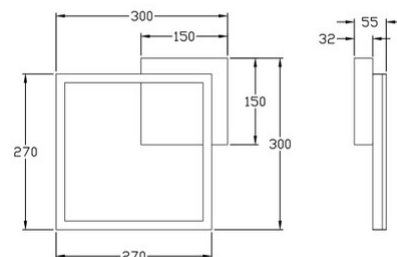

Bard

Montaggio a parete o soffitto

Codice	3394-21-361-01
Tipologia	Plafoniera
Designer	S.T. Fabas Luce
Codice a Barre	8019282549123
Tariffa doganale	94051190
Colore	Corten
Materiale	Struttura in metallo e metacrilato
IP	IP20
IK	05
Classe di Isolamento	 CL1
Smart Luce	 Integrato
Dimensioni della Lampada	300x300x55mm - 0.9kg
Dimensioni della Scatola	350x350x80mm - 1.1kg
	Sorgente luminosa 1
Sorgente	LED Integrato
Flusso Sorgente Luminosa	2160 lm
Temperatura Colore	Warm white 3000K
Classe Energetica	
	Specifica elettrica 1
Tensione di Alimentazione	230V AC 50Hz
Potenza Totale Assorbita	22W
Sistema di Controllo	Dimmerabile a taglio di fase