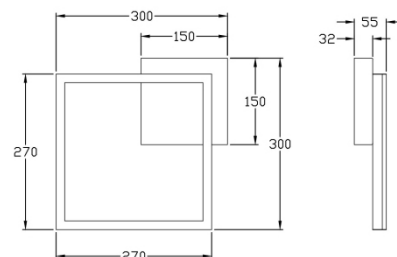

## Bard

Montaggio a parete o soffitto

<b>Codice</b>	<b>3394-21-361</b>
<b>Tipologia</b>	Parete
<b>Designer</b>	S.T. Fabas Luce
<b>Codice a Barre</b>	8019282546979
<b>Tariffa doganale</b>	94051190
<b>Colore</b>	Corten
<b>Materiale</b>	Struttura in metallo e metacrilato
<b>IP</b>	IP20
<b>IK</b>	05
<b>Classe di Isolamento</b>	
<b>Smart Luce</b>	 Compatibile
<b>Dimensioni della Lampada</b>	300x300x55mm - 0.9kg
<b>Dimensioni della Scatola</b>	350x350x80mm - 1.1kg
	<b>Sorgente luminosa 1</b>
<b>Sorgente</b>	LED Integrato
<b>Flusso Apparecchio</b>	2160 lm
<b>Temperatura Colore</b>	Warm white 3000K
<b>Classe Energetica</b>	
	<b>Specifica elettrica 1</b>
<b>Tensione di Alimentazione</b>	230 Vac 50Hz
<b>Potenza Totale Assorbita</b>	22W
<b>Sistema di Controllo</b>	Dimmerabile a taglio di fase