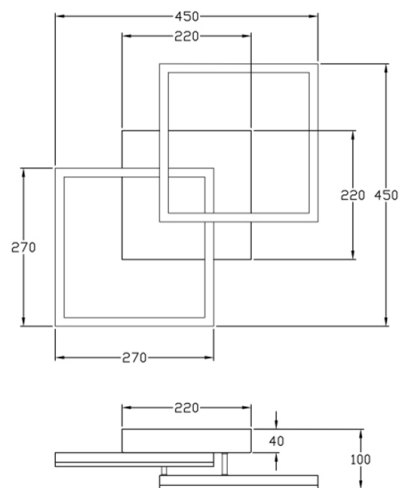

Bard

Montaggio a parete o soffitto

Codice	3394-22-101-01
Tipologia	Parete
Designer	S.T. Fabas Luce
Codice a Barre	8019282549130
Tariffa doganale	94051190
Colore	Nero
Materiale	Struttura in metallo e metacrilato
IP	IP20
IK	05
Classe di Isolamento	
Smart Luce	 Integrato
Dimensioni della Lampada	450x450x100mm - 1.55kg
Dimensioni della Scatola	510x500x130mm - 2.07kg
	Sorgente luminosa 1
Sorgente	LED Integrato
Flusso Apparecchio	3880 lm
Temperatura Colore	Warm white 3000K
Classe Energetica	
	Specifica elettrica 1
Tensione di Alimentazione	230 Vac 50Hz
Potenza Totale Assorbita	39W
Sistema di Controllo	Dimmerabile a taglio di fase