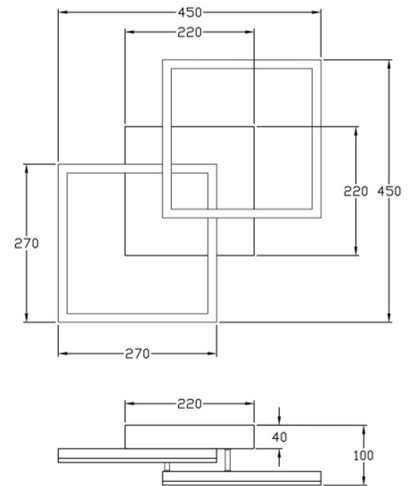

Bard

Montaggio a parete o soffitto

Codice	3394-22-101
Tipologia	Parete
Designer	S.T. Fabas Luce
Codice a Barre	8019282545644
Tariffa doganale	94051190
Colore	Nero
Materiale	Struttura in metallo e metacrilato
IP	IP20
IK	05
Classe di Isolamento	
Smart Luce	 Compatibile
Dimensioni della Lampada	450x450x100mm - 1.55kg
Dimensioni della Scatola	510x510x130mm - 2.25kg
Sorgente	Sorgente luminosa 1 LED Integrato
Flusso Apparecchio	3880 lm
Temperatura Colore	Warm white 3000K
Classe Energetica	
Tensione di Alimentazione	Specifica elettrica 1 230 Vac 50Hz
Potenza Totale Assorbita	39W
Sistema di Controllo	Phase cut dimmable