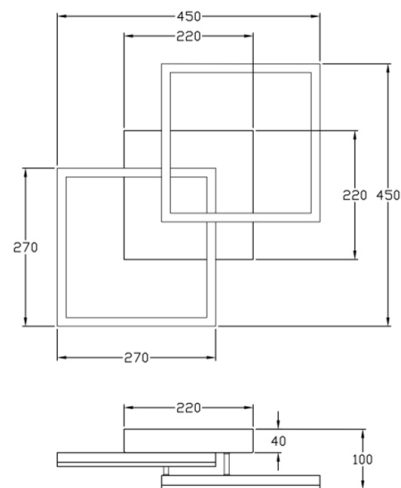

Bard

Montaggio a parete o soffitto

Codice	3394-22-102-01
Tipologia	Parete
Designer	S.T. Fabas Luce
Codice a Barre	8019282514060
Tariffa doganale	94051190
Colore	Bianco
Materiale	Struttura in metallo e metacrilato
IP	IP20
Classe di Isolamento	
Smart Luce	 Integrato
Dimensioni della Lampada	450x450x100mm - 1.55kg
Dimensioni della Scatola	510x500x130mm - 2.07kg
Sorgente luminosa 1	
Sorgente	LED Integrato
Flusso Apparecchio	3880 lm
Temperatura Colore	Warm white 3000K
Classe Energetica	
Specifica elettrica 1	
Tensione di Alimentazione	230 Vac 50Hz
Potenza Totale Assorbita	39W
Sistema di Controllo	Dimmerabile a taglio di fase