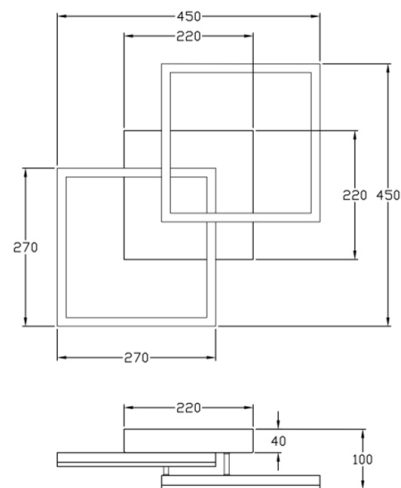

Bard

Montaggio a parete o soffitto

Codice	3394-22-102
Tipologia	Parete
Designer	S.T. Fabas Luce
Codice a Barre	8019282098546
Tariffa doganale	94051190
Colore	Bianco
Materiale	Struttura in metallo e metacrilato
IP	IP20
IK	05
Classe di Isolamento	
Smart Luce	 Compatibile
Dimensioni della Lampada	450x450x100mm - 1.55kg
Dimensioni della Scatola	510x500x130mm - 2.07kg
	Sorgente luminosa 1
Sorgente	LED Integrato
Flusso Apparecchio	3880 lm
Temperatura Colore	Warm white 3000K
Classe Energetica	
	Specifica elettrica 1
Tensione di Alimentazione	230 Vac 50Hz
Potenza Totale Assorbita	39W
Sistema di Controllo	Dimmerabile a taglio di fase