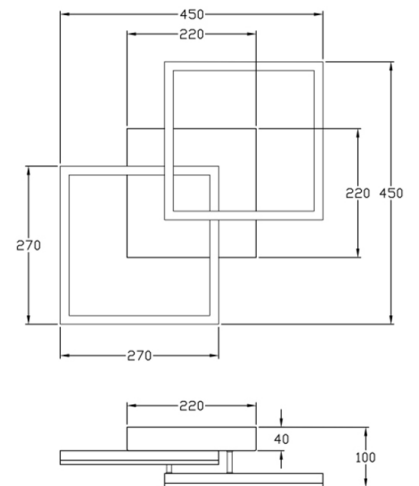

# Bard

Montaggio a parete o soffitto

<b>Codice</b>	<b>3394-22-225-01</b>
<b>Tipologia</b>	Parete
<b>Designer</b>	S.T. Fabas Luce
<b>Codice a Barre</b>	8019282514077
<b>Tariffa doganale</b>	94051190
<b>Colore</b>	Oro opaco
<b>Materiale</b>	Struttura in metallo e metacrilato
<b>IP</b>	IP20
<b>IK</b>	05
<b>Classe di Isolamento</b>	
<b>Smart Luce</b>	 Integrato
<b>Dimensioni della Lampada</b>	450x450x100mm - 1.55kg
<b>Dimensioni della Scatola</b>	510x500x130mm - 2.07kg
<b>Sorgente luminosa 1</b>	
<b>Sorgente</b>	LED Integrato
<b>Flusso Apparecchio</b>	3880 lm
<b>Temperatura Colore</b>	Warm white 3000K
<b>Classe Energetica</b>	
<b>Specifica elettrica 1</b>	
<b>Tensione di Alimentazione</b>	230 Vac 50Hz
<b>Potenza Totale Assorbita</b>	39W
<b>Sistema di Controllo</b>	Dimmerabile a taglio di fase