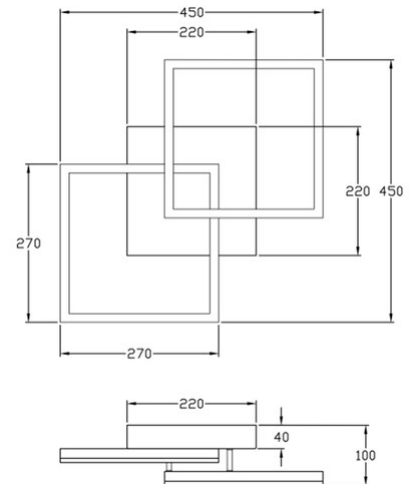

# Bard

Montaggio a parete o soffitto

<b>Codice</b>	<b>3394-22-225-01</b>
<b>Tipologia</b>	Plafoniera
<b>Designer</b>	S.T. Fabas Luce
<b>Codice a Barre</b>	8019282514077
<b>Tariffa doganale</b>	94051190
<b>Colore</b>	Oro opaco
<b>Materiale</b>	Struttura in metallo e metacrilato
<b>IP</b>	IP20
<b>IK</b>	05
<b>Classe di Isolamento</b>	 CL1
<b>Smart Luce</b>	 Integrato
<b>Dimensioni della Lampada</b>	450x450x100mm - 1.55kg
<b>Dimensioni della Scatola</b>	510x500x130mm - 2.07kg
	<b>Sorgente luminosa 1</b>
<b>Sorgente</b>	LED Integrato
<b>Flusso Sorgente Luminosa</b>	3880 lm
<b>Temperatura Colore</b>	Warm white 3000K
<b>Classe Energetica</b>	
	<b>Specifica elettrica 1</b>
<b>Tensione di Alimentazione</b>	230V AC 50Hz
<b>Potenza Totale Assorbita</b>	39W
<b>Sistema di Controllo</b>	Dimmerabile a taglio di fase