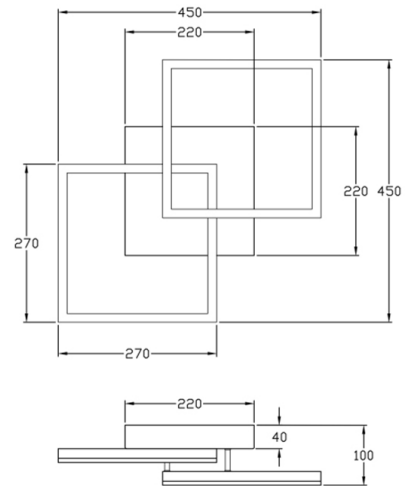

# Bard

Montaggio a parete o soffitto

<b>Codice</b>	<b>3394-22-225</b>
<b>Tipologia</b>	Parete
<b>Designer</b>	S.T. Fabas Luce
<b>Codice a Barre</b>	8019282098553
<b>Tariffa doganale</b>	94051190
<b>Colore</b>	Oro opaco
<b>Materiale</b>	Struttura in metallo e metacrilato
<b>IP</b>	IP20
<b>Classe di Isolamento</b>	
<b>Smart Luce</b>	 Compatibile
<b>Dimensioni della Lampada</b>	450x450x100mm - 1.55kg
<b>Dimensioni della Scatola</b>	510x510x130mm - 2.25kg
<b>Sorgente luminosa 1</b>	
<b>Sorgente</b>	LED Integrato
<b>Flusso Apparecchio</b>	3880 lm
<b>Temperatura Colore</b>	Warm white 3000K
<b>Classe Energetica</b>	
<b>Specifica elettrica 1</b>	
<b>Tensione di Alimentazione</b>	230 Vac 50Hz
<b>Potenza Totale Assorbita</b>	39W
<b>Sistema di Controllo</b>	Dimmerabile a taglio di fase