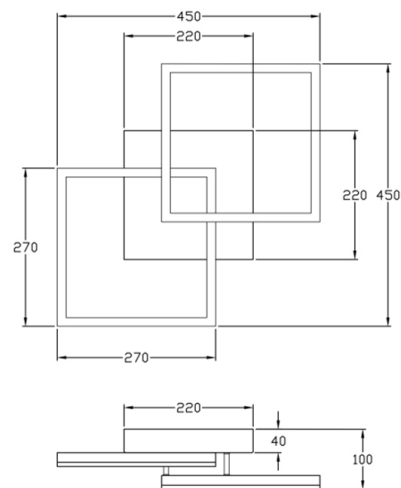

# Bard

Montaggio a parete o soffitto

<b>Codice</b>	<b>3394-22-282-01</b>
<b>Tipologia</b>	Parete
<b>Designer</b>	S.T. Fabas Luce
<b>Codice a Barre</b>	8019282514084
<b>Tariffa doganale</b>	94051190
<b>Colore</b>	Antracite
<b>Materiale</b>	Struttura in metallo e metacrilato
<b>IP</b>	IP20
<b>IK</b>	05
<b>Classe di Isolamento</b>	
<b>Smart Luce</b>	 Integrato
<b>Dimensioni della Lampada</b>	450x450x100mm - 1.55kg
<b>Dimensioni della Scatola</b>	510x500x130mm - 2.07kg
	<b>Sorgente luminosa 1</b>
<b>Sorgente</b>	LED Integrato
<b>Flusso Apparecchio</b>	3880 lm
<b>Temperatura Colore</b>	Warm white 3000K
<b>Classe Energetica</b>	
	<b>Specifica elettrica 1</b>
<b>Tensione di Alimentazione</b>	230 Vac 50Hz
<b>Potenza Totale Assorbita</b>	39W
<b>Sistema di Controllo</b>	Dimmerabile a taglio di fase