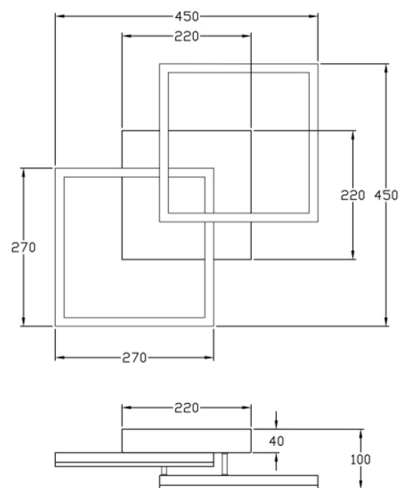

# Bard

Montaggio a parete o soffitto

|                                  |   |
|----------------------------------|---|
| <b>Codice</b>                    | <b>3394-22-361-01</b>   |
| <b>Tipologia</b>                 | Parete  |
| <b>Designer</b>                  | S.T. Fabas Luce   |
| <b>Codice a Barre</b>            | 8019282549147   |
| <b>Tariffa doganale</b>          | 94051190  |
| <b>Colore</b>                    | Corten  |
| <b>Materiale</b>                 | Struttura in metallo e metacrilato  |
| <b>IP</b>                        | IP20  |
| <b>IK</b>                        | 05  |
| <b>Classe di Isolamento</b>      |            |
| <b>Smart Luce</b>                |  Integrato |
| <b>Dimensioni della Lampada</b>  | 450x450x100mm - 1.55kg  |
| <b>Dimensioni della Scatola</b>  | 510x500x130mm - 2.07kg  |
|                                  | <b>Sorgente luminosa 1</b>  |
| <b>Sorgente</b>                  | LED Integrato   |
| <b>Flusso Apparecchio</b>        | 3880 lm   |
| <b>Temperatura Colore</b>        | Warm white 3000K  |
| <b>Classe Energetica</b>         |          |
|                                  | <b>Specifica elettrica 1</b>  |
| <b>Tensione di Alimentazione</b> | 230 Vac 50Hz  |
| <b>Potenza Totale Assorbita</b>  | 39W   |
| <b>Sistema di Controllo</b>      | Dimmerabile a taglio di fase  |