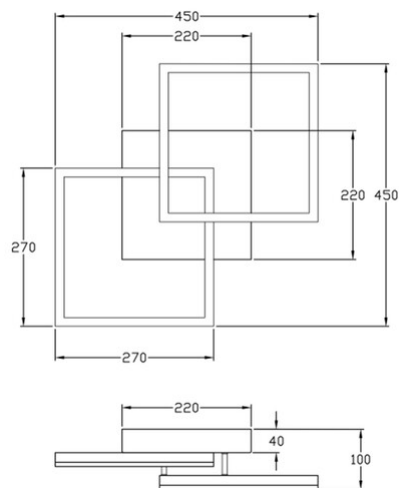

# Bard

Montaggio a parete o soffitto

<b>Codice</b>	<b>3394-22-361-01</b>
<b>Tipologia</b>	Plafoniera
<b>Designer</b>	S.T. Fabas Luce
<b>Codice a Barre</b>	8019282549147
<b>Tariffa doganale</b>	94051190
<b>Colore</b>	Corten
<b>Materiale</b>	Struttura in metallo e metacrilato
<b>IP</b>	IP20
<b>IK</b>	05
<b>Classe di Isolamento</b>	 CL1
<b>Smart Luce</b>	 Integrato
<b>Dimensioni della Lampada</b>	450x450x100mm - 1.55kg
<b>Dimensioni della Scatola</b>	510x500x130mm - 2.07kg
	<b>Sorgente luminosa 1</b>
<b>Sorgente</b>	LED Integrato
<b>Flusso Sorgente Luminosa</b>	3880 lm
<b>Temperatura Colore</b>	Warm white 3000K
<b>Classe Energetica</b>	
	<b>Specifica elettrica 1</b>
<b>Tensione di Alimentazione</b>	230V AC 50Hz
<b>Potenza Totale Assorbita</b>	39W
<b>Sistema di Controllo</b>	Dimmerabile a taglio di fase