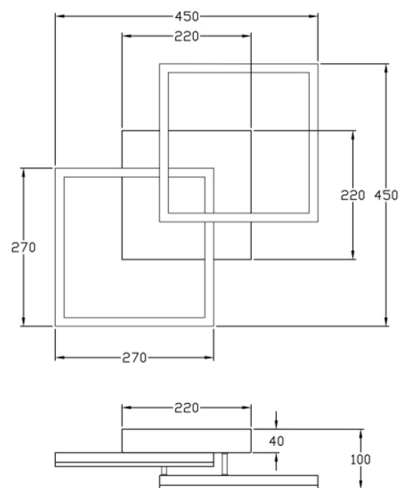

Bard

Montaggio a parete o soffitto

Codice	3394-22-361
Tipologia	Parete
Designer	S.T. Fabas Luce
Codice a Barre	8019282546986
Tariffa doganale	94051190
Colore	Corten
Materiale	Struttura in metallo e metacrilato
IP	IP20
IK	05
Classe di Isolamento	
Smart Luce	 Compatibile
Dimensioni della Lampada	450x450x100mm - 1.55kg
Dimensioni della Scatola	510x500x130mm - 2.07kg
	Sorgente luminosa 1
Sorgente	LED Integrato
Flusso Apparecchio	3880 lm
Temperatura Colore	Warm white 3000K
Classe Energetica	
	Specifica elettrica 1
Tensione di Alimentazione	230 Vac 50Hz
Potenza Totale Assorbita	39W
Sistema di Controllo	Dimmerabile a taglio di fase