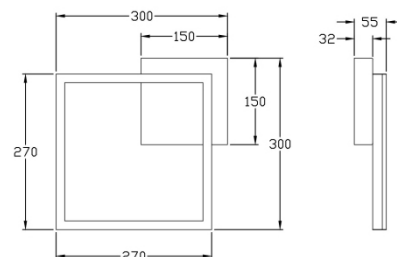

Bard

Montaggio a parete o soffitto

Codice	3394-23-102-01
Tipologia	Plafoniera
Designer	S.T. Fabas Luce
Codice a Barre	8019282525882
Tariffa doganale	94051190
Colore	Bianco
Materiale	Struttura in metallo e metacrilato
IP	IP20
IK	05
Classe di Isolamento	
Smart Luce	 Integrato
Dimensioni della Lampada	300x300x55mm - 0.9kg
Dimensioni della Scatola	350x350x80mm - 1.1kg
	Sorgente luminosa 1
Sorgente	LED Integrato
Flusso Apparecchio	2250 lm
Temperatura Colore	Natural White 4000K
Classe Energetica	
	Specifica elettrica 1
Tensione di Alimentazione	230 Vac 50Hz
Potenza Totale Assorbita	22W
Sistema di Controllo	Dimmerabile a taglio di fase