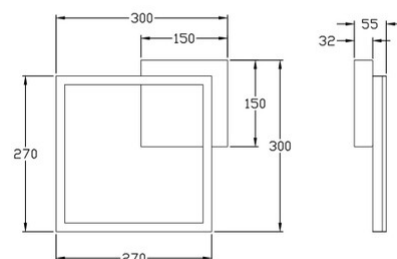

Bard

Montaggio a parete o soffitto

Codice	3394-23-102-01
Tipologia	Plafoniera
Designer	S.T. Fabas Luce
Codice a Barre	8019282525882
Tariffa doganale	94051190
Colore	Bianco
Materiale	Struttura in metallo e metacrilato
IP	IP20
IK	05
Classe di Isolamento	 CL1
Smart Luce	 Integrato
Dimensioni della Lampada	300x300x55mm - 0.9kg
Dimensioni della Scatola	350x350x80mm - 1.1kg
	Sorgente luminosa 1
Sorgente	LED Integrato
Flusso Sorgente Luminosa	2250 lm
Temperatura Colore	Natural White 4000K
Classe Energetica	
	Specifica elettrica 1
Tensione di Alimentazione	230V AC 50Hz
Potenza Totale Assorbita	22W
Sistema di Controllo	Dimmerabile a taglio di fase