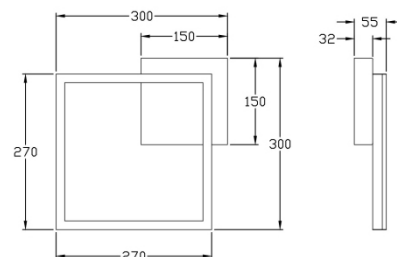

Bard

Montaggio a parete o soffitto

Codice	3394-23-102
Tipologia	Plafoniera
Designer	S.T. Fabas Luce
Codice a Barre	8019282520610
Tariffa doganale	94051190
Colore	Bianco
Materiale	Struttura in metallo e metacrilato
IP	IP20
IK	05
Classe di Isolamento	
Smart Luce	 Compatibile
Dimensioni della Lampada	300x300x55mm - 0.9kg
Dimensioni della Scatola	350x350x80mm - 1.1kg
	Sorgente luminosa 1
Sorgente	LED Integrato
Flusso Apparecchio	2250 lm
Temperatura Colore	Natural white 4000 K
Classe Energetica	
	Specifica elettrica 1
Tensione di Alimentazione	230 Vac 50Hz
Potenza Totale Assorbita	22W
Sistema di Controllo	Dimmerabile a taglio di fase