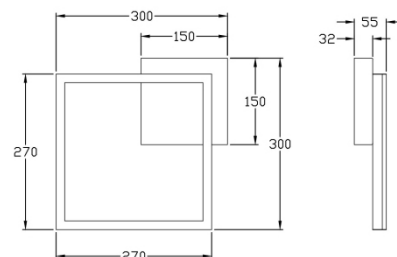

Bard

Montaggio a parete o soffitto

Codice	3394-23-282-01
Tipologia	Plafoniera
Designer	S.T. Fabas Luce
Codice a Barre	8019282536376
Tariffa doganale	94051190
Colore	Antracite
Materiale	Struttura in metallo e metacrilato
IP	IP20
IK	05
Classe di Isolamento	
Smart Luce	 Integrato
Dimensioni della Lampada	300x300x55mm - 0.9kg
Dimensioni della Scatola	350x350x80mm - 1.1kg
	Sorgente luminosa 1
Sorgente	LED Integrato
Flusso Apparecchio	2250 lm
Temperatura Colore	Natural White 4000K
Classe Energetica	
	Specifica elettrica 1
Tensione di Alimentazione	230 Vac 50Hz
Potenza Totale Assorbita	22W
Sistema di Controllo	Dimmerabile a taglio di fase