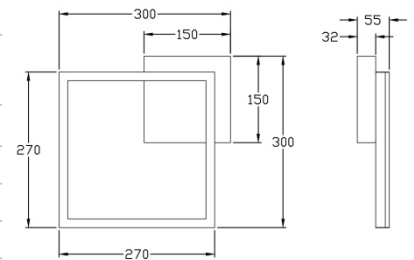

Bard

Montaggio a parete o soffitto

Codice	3394-23-282
Tipologia	Plafoniera
Designer	S.T. Fabas Luce
Codice a Barre	8019282536321
Tariffa doganale	94051190
Colore	Antracite
Materiale	Struttura in metallo e metacrilato
IP	IP20
IK	05
Classe di Isolamento	
Smart Luce	 Compatibile
Dimensioni della Lampada	300x300x55mm - 0.9kg
Dimensioni della Scatola	350x350x80mm - 1.1kg
	Sorgente luminosa 1
Sorgente	LED Integrato
Flusso Apparecchio	2250 lm
Temperatura Colore	Natural White 4000K
Classe Energetica	
	Specifica elettrica 1
Tensione di Alimentazione	230 Vac 50Hz
Potenza Totale Assorbita	22W
Sistema di Controllo	Dimmerabile a taglio di fase