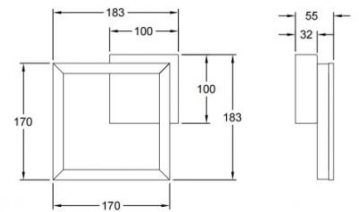

## Bard

Montaggio a parete o soffitto

<b>Codice</b>	<b>3394-24-101</b>
<b>Tipologia</b>	Parete
<b>Designer</b>	S.T. Fabas Luce
<b>Codice a Barre</b>	8019282545682
<b>Tariffa doganale</b>	94051190
<b>Colore</b>	Nero
<b>Materiale</b>	Struttura in metallo e metacrilato
<b>IP</b>	IP20
<b>IK</b>	05
<b>Classe di Isolamento</b>	
<b>Dimensioni della Lampada</b>	183x170x55mm - 0.5kg
<b>Dimensioni della Scatola</b>	230x230x80mm - 0.64kg
<b>Sorgente luminosa 1</b>	
<b>Sorgente</b>	LED Integrato
<b>Flusso Apparecchio</b>	1080 lm
<b>Temperatura Colore</b>	Warm white 3000K
<b>Classe Energetica</b>	
<b>Specifica elettrica 1</b>	
<b>Tensione di Alimentazione</b>	230 Vac 50Hz
<b>Potenza Totale Assorbita</b>	11W
<b>Sistema di Controllo</b>	Dimmerabile a taglio di fase