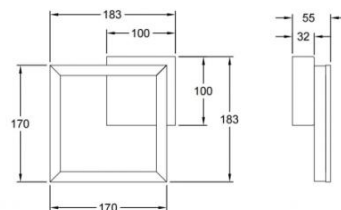

Bard

Montaggio a parete o soffitto

Codice	3394-24-102
Tipologia	Parete
Designer	S.T. Fabas Luce
Codice a Barre	8019282545675
Tariffa doganale	94051190
Colore	Bianco
Materiale	Struttura in metallo e metacrilato
IP	IP20
IK	05
Classe di Isolamento	
Dimensioni della Lampada	183x170x55mm - 0.5kg
Dimensioni della Scatola	230x230x80mm - 0.64kg
	Sorgente luminosa 1
Sorgente	LED Integrato
Flusso Apparecchio	1080 lm
Temperatura Colore	Warm white 3000K
Classe Energetica	
	Specifica elettrica 1
Tensione di Alimentazione	230 Vac 50Hz
Potenza Totale Assorbita	11W
Sistema di Controllo	Dimmerabile a taglio di fase