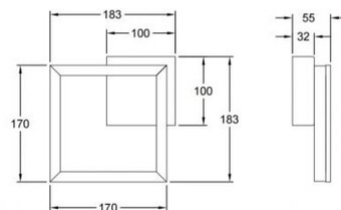

Bard

Montaggio a parete o soffitto

Codice	3394-24-102
Tipologia	Parete
Designer	S.T. Fabas Luce
Codice a Barre	8019282545675
Tariffa doganale	94051190
Colore	Bianco
Materiale	Struttura in metallo e metacrilato
IP	IP20
IK	05
Classe di Isolamento	 CL1
Dimensioni della Lampada	183x170x55mm - 0.5kg
Dimensioni della Scatola	230x230x75mm - 0.7kg
	Sorgente luminosa 1
Sorgente	LED Integrato
Flusso Sorgente Luminosa	1080 lm
Temperatura Colore	Warm white 3000K
Classe Energetica	
	Specifica elettrica 1
Tensione di Alimentazione	230V AC 50Hz
Potenza Totale Assorbita	11W
Sistema di Controllo	Dimmerabile a taglio di fase