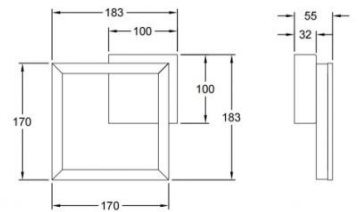

Bard

Montaggio a parete o soffitto

Codice	3394-24-225
Tipologia	Parete
Designer	S.T. Fabas Luce
Codice a Barre	8019282545699
Tariffa doganale	94051190
Colore	Oro opaco
Materiale	Struttura in metallo e metacrilato
IP	IP20
Classe di Isolamento	
Dimensioni della Lampada	183x170x55mm - 0.5kg
Dimensioni della Scatola	230x230x80mm - 0.64kg
	Sorgente luminosa 1
Sorgente	LED Integrato
Flusso Apparecchio	1080 lm
Temperatura Colore	Warm white 3000K
Classe Energetica	
	Specifica elettrica 1
Tensione di Alimentazione	230 Vac 50Hz
Potenza Totale Assorbita	11W
Sistema di Controllo	Dimmerabile a taglio di fase