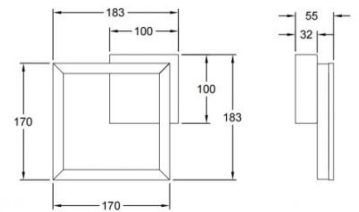

Bard

Montaggio a parete o soffitto

Codice	3394-24-282
Tipologia	Parete
Designer	S.T. Fabas Luce
Codice a Barre	8019282546696
Tariffa doganale	94051190
Colore	Grigio antracite
Materiale	Struttura in metallo e metacrilato
IP	IP20
IK	05
Classe di Isolamento	
Dimensioni della Lampada	183x170x55mm - 0.5kg
Dimensioni della Scatola	230x230x80mm - 0.64kg
	Sorgente luminosa 1
Sorgente	LED Integrato
Flusso Apparecchio	1080 lm
Temperatura Colore	Warm white 3000K
Classe Energetica	
	Specifica elettrica 1
Tensione di Alimentazione	230 Vac 50Hz
Potenza Totale Assorbita	11W
Sistema di Controllo	Dimmerabile a taglio di fase